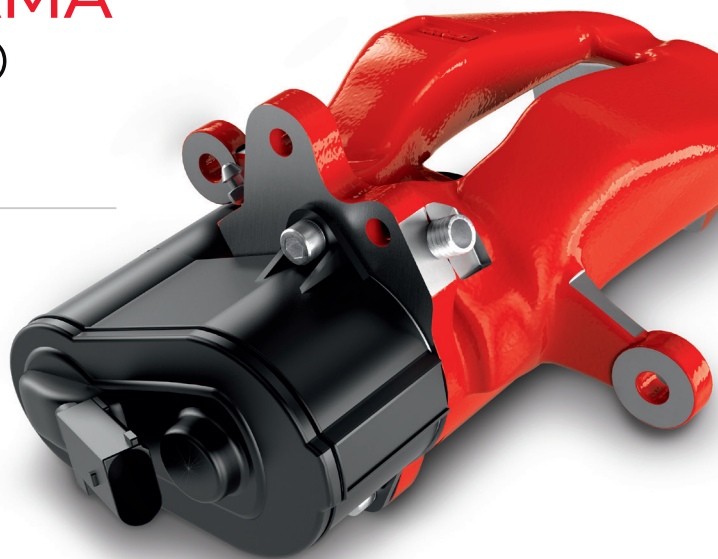

AMPLIAÇÃO DA GAMA PINÇAS DE TRAVÃO EPB DA TRW

As oficinas têm agora ainda mais escolha, graças à gama alargada de Pinças de Travão de Estacionamento Elétrico (EPB) TRW.

Oferecendo uma variedade de benefícios inovadores, a gama EPB não tem alavanca de travão de mão ou cabos, permitindo uma maior liberdade no design interior e uma instalação simples. Isto significa que pode instalar rapidamente e à primeira. É a solução certa para si e para os seus clientes.

Disponíveis em várias cores

Algumas das pinças de travão EPB têm a cor de acordo com a aplicação do equipamento original, por exemplo, vermelho, azul marinho e preto.

Saiba mais em trwaftermarket.com/pincasdetravao

VERSÕES
DE COR
DISPONÍVEIS DE
ACORDO COM A
APLICAÇÃO DE
ORIGEM

A nossa gama completa de pinças de travão está disponível em trwaftermarket.com/pt/catalogue

REF.	MARCA	EXEMPLOS DE MODELOS	REF. ORIGEM	COR
BHN1399E	Audi	R8	4S0615407	–
BHN1400E	Audi	R8, R8 Spyder	4S0615408	–
BHS1683E	Audi	Q5	8R0615403	Vermelho
BHS1684E	Audi	Q5	8R0615404	Vermelho
BHS1693E	Audi	Q3	8U0615403C	Preto
BHS1694E	Audi	Q3	8U0615404C	Preto
BHS1703E	Audi	A6	4N0615403	–
BHS1704E	Audi	A6, A6 Allroad, A6 Avant, A7 Sportback, A8	4N0615404	–